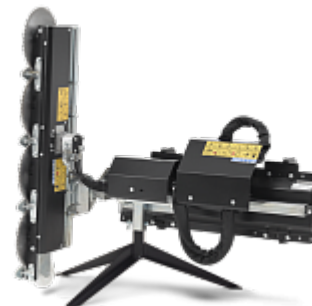

Пила садовая

Садовая пила для погрузчика имеет 4 пильных диска, что позволяет обрезать ветви толщиной от 40 до 100 мм. Гидравлическая регулировка угла 90°. Высокопроизводительная.

Технические характеристики

| | |
|----------------------------------|--------------|
| Количество пильных дисков, шт: | 4 |
| Частота, об./мин: | 4000 |
| Гидравлическая регулировка угла: | 90° |
| Толщина обрезаемых ветвей, мм: | от 40 до 100 |
| Масса, кг: | 120 |