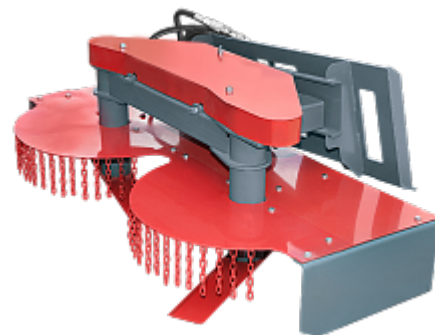

Косилка

Косилка для травы на трактор.

Технические характеристики

Рабочая ширина:	1600 мм
Диаметр кустарников:	до 30 мм
Смещение влево/вправо:	до 600 мм
Масса:	210 кг

Срок поставки _____

Стоимость с НДС _____